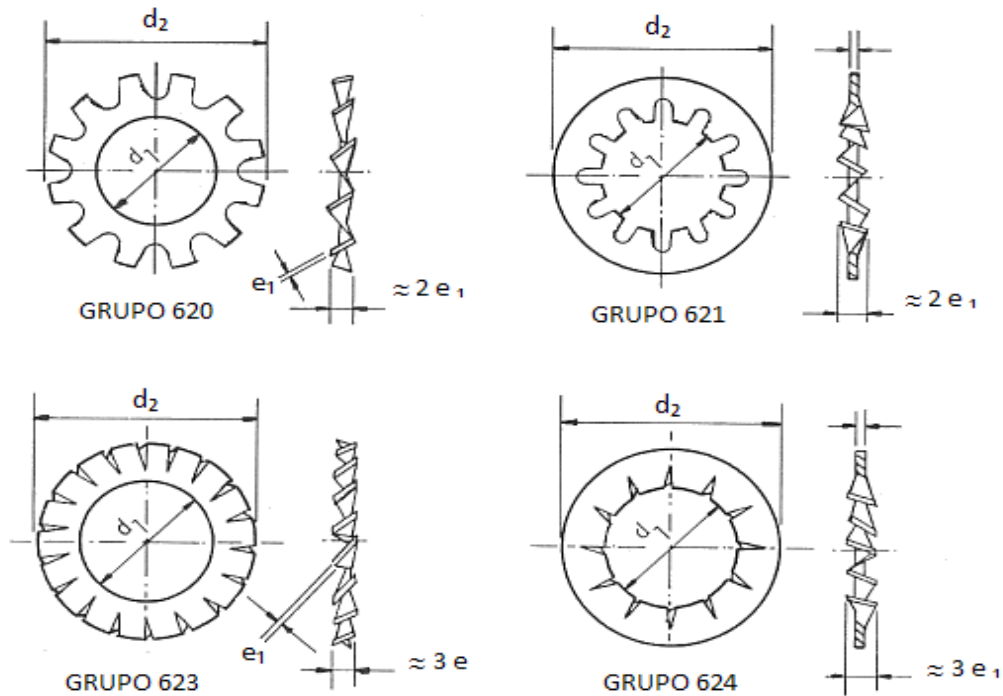

VF VEDAÇÃO E FIXAÇÃO LTDA.

ARRUELAS DENTADAS DIN 6797 /6798 GRUPOS: 620/621/623/624

Código VF para encomenda			d ₁	d ₂	d ₃	e ₁	e ₂	Peso Kg/1000 peças				
620/623	621/624	622/625						Grupo 620	Grupo 621	Grupo 622	Grupos 623 e	Grupo 625
623,018	624,018		1,8	3,8		0,3		0,015			0,02	
623,022	624,022	625,022	2,2	4,5	4,5	0,3	0,2	0,025	0,030	0,020	0,03	0,030
623,025	624,025	625,025	2,5	5	5,1	0,4	0,2	0,030	0,040	0,025	0,04	0,040
623,028	624,028	625,028	2,8	5,5	5,6	0,4	0,2	0,040	0,045	0,025	0,05	0,045
623,032	624,032	625,032	3,2	6	6,2	0,4	0,2	0,045	0,045	0,025	0,06	0,050
623,037	624,037	625,037	3,7	7	6,7	0,5	0,25	0,075	0,085	0,040	0,11	0,075
623,043	624,043	625,043	4,3	8	7,8	0,5	0,25	0,095	0,100	0,050	0,14	0,100
623,051	624,051		5,1	9		0,5		0,140	0,150		0,22	
623,053	624,053	625,053	5,3	10	10	0,6	0,3	0,180	0,200	0,120	0,28	0,200
623,064	624,064	625,064	6,4	11	11	0,7	0,4	0,220	0,250	0,200	0,36	0,360
623,074	624,074		7,4	12,5		0,8		0,300	0,350		0,5	
623,082	624,082		8,2	14		0,8		0,400	0,450		0,75	
623,084	624,084	625,084	8,4	15	14,5	0,8	0,4	0,450	0,550	0,40	0,8	0,50
623,105	624,105	625,105	10,5	18	18	0,9	0,5	0,800	0,900	0,70	1,25	1,00
623,125	624,125	625,125	12,5	20,5	26	1	0,5	1,10	1,30	1,20	1,7	2,50
623,132	624,132		13,2	22		1		1,30	1,50		2	
623,145	624,145	625,145	14,5	24	29	1	0,6	1,70	2,00	1,40	2,4	3,80
623,165	624,165	625,165	16,5	26	32	1,2	0,6	2,10	2,50	1,40	3	4,40
623,190	624,190		19	30		1,4		3,50	3,70		5	
623,200	624,200		20	32		1,4		3,60	3,90		5,5	
623,210	624,210		21	33		1,4		3,80	4,10		6	
623,230	624,230		23	36		1,5		5,00	6,00		7,5	
623,250	624,250		25	38		1,5		6,00	6,50		8	
623,260	624,260		26	40		1,6		6,30	7,10		9	
623,280	624,280		28	44		1,6		8,00	8,50		12	
623,310	624,310		31	48		1,6		9,00	9,50		14	

Utilizar Códigos em **AZUL** preferencialmente.

Reservamo-nos ao direito de modificação das dimensões acima sem consulta prévia.