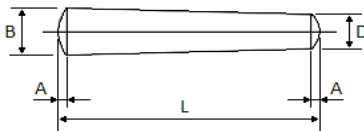

## PINO CÔNICO 1:48 = TIPO AMERICANO

Descrição	Min. D	Máx. B	Comp. L
PC 6/0	1.5	2.0	24
PC 5/0	1.9	2.4	24
PC 4/0	2.3	2.8	24
PC 3/0	2.7	3.2	24
PC 2/0	3.0	3.5	24
PC 0	3.1	4.0	41
PC 1	3.5	4.4	44
PC 2	3.8	4.9	51
PC 3	4.3	5.5	60
PC 4	5.0	6.3	65
PC 5	5.8	7.4	76
PC 6	6.8	8.7	93
PC 7	8.0	10.4	116
PC 8	9.8	12.5	132
PC 9	11.8	15.0	154
PC 10	14.4	18.0	173

## PINO CÔNICO 1:50 = TIPO EUROPEU

Descrição	Min.	Máx.	Comp.
PC 3	2.3	3.0	35
PC 4	3.0	4.0	50
PC 5	3.7	5.0	65
PC 6	4.5	6.0	75
PC 7	5.2	7.0	90
PC 8	6.0	8.0	100
PC 9	6.8	9.0	110
PC 10	7.6	10.0	110
PC 11	8.4	11.0	130
PC 12	9.2	12.0	140
PC 13	10.2	13.0	140
PC 14	11.2	15.0	140
PC 15	12.2	15.0	140
PC 16	13.2	16.0	140
PC 17	14.2	17.0	140
PC 18	15.2	18.0	140
PC 19	16.2	19.0	140
PC 20	17.2	20.0	140