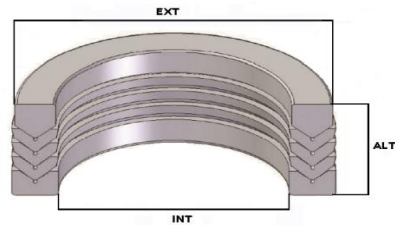

GAXETA CHEVRON

Interno	Externo	Altura
6.00	14.00	5.00
8.00	18.00	4.80
10.00	20.00	19.50
12.70	22.20	4.50
12.70	25.40	6.35
15.00	22.00	5.50
15.00	25.00	5.00
15.00	25.00	6.00
15.00	28.00	7.00
16.50	29.00	6.00
18.00	26.00	5.00
18.00	30.00	6.00
19.00	31.00	18.00
19.00	32.00	30.00
19.00	40.00	8.50
20.00	30.00	18.50
20.00	40.00	25.00
21.00	33.00	21.00
22.00	30.00	7.00
22.00	32.00	21.00
22.00	35.00	5.00
23.00	30.00	15.00
23.00	42.00	8.50
23.50	35.00	6.40
24.50	38.50	28.00
25.00	35.00	16.50
25.00	36.00	14.00
25.00	37.00	6.00
25.00	40.00	25.00
25.40	38.10	20.00
25.40	44.45	24.00
26.00	35.00	5.00
26.00	40.00	15.50
28.00	40.00	22.50
28.00	42.00	32.00
28.00	43.00	9.00
28.57	41.27	18.00

Interno	Externo	Altura
28.60	47.60	24.00
30.00	40.00	5.20
30.00	42.00	31.50
30.00	43.00	33.00
30.00	44.00	6.00
30.00	45.00	35.00
30.00	50.00	12.00
30.00	52.00	8.00
31.75	44.45	22.00
34.95	50.80	30.00
35.00	45.00	22.00
35.00	47.00	22.00
35.00	48.00	6.00
35.00	52.00	55.00
38.10	50.80	21.00
38.10	53.90	25.00
38.10	57.15	28.50
38.10	63.50	38.00
40.00	50.00	22.00
40.00	52.00	22.50
40.00	55.00	22.00
40.00	57.00	40.00
40.00	65.00	15.50
41.27	53.97	20.00
41.75	61.50	9.00
43.00	60.00	9.00
44.45	57.15	19.00
44.50	57.00	37.00
44.45	63.50	26.00
45.00	58.00	38.00
45.00	60.00	25.00
45.00	65.00	10.00
45.00	85.00	38.00
47.00	63.50	11.00
47.00	75.00	30.00
48.00	62.00	21.00
48.00	65.00	4.20