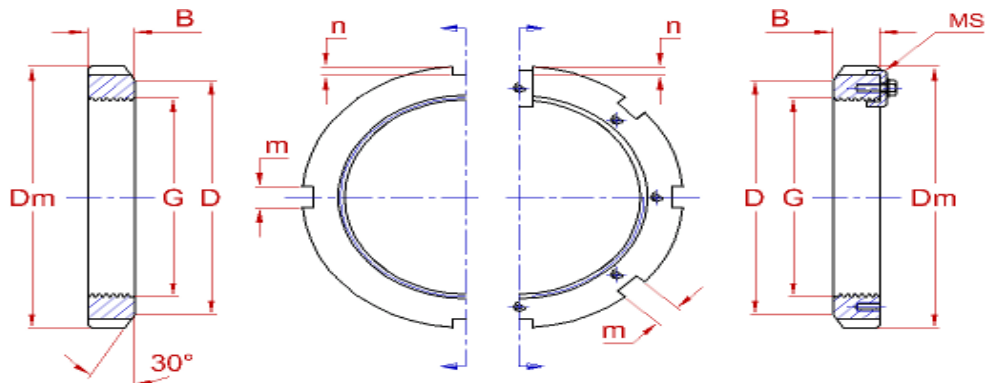

VF VEDAÇÃO E FIXAÇÃO LTDA.

PORCAS DE FIXAÇÃO KM

Código VF	G	Dm mm	B mm	D mm	m mm	n mm
VFKM 0	M 10 x 0,75	18	4	13.5	3	2
VFKM 1	M 12 x 1	22	4	17	3	2
VFKM 2	M 15 x 1	25	5	21	4	2
VFKM 3	M 17 x 1	28	5	24	4	2
VFKM 4	M 20 x 1	32	6	26	4	2
VFKM 5	M 25 x 1,5	38	7	32	5	2
VFKM 6	M 30 x 1,5	45	7	38	5	2
VFKM 7	M 35 x 1,5	52	8	44	5	2
VFKM 8	M 40 x 1,5	58	9	50	6	2.5
VFKM 9	M 45 x 1,5	65	10	56	6	2.5
VFKM 10	M 50 x 1,5	70	11	61	6	2.5
VFKM 11	M 55 x 2	75	11	67	7	3
VFKM 12	M 60 x 2	80	11	73	7	3
VFKM 13	M 65 x 2	85	12	79	7	3
VFKM 14	M 70 x 2	92	12	85	8	3.5
VFKM 15	M 75 x 2	98	13	90	8	3.5
VFKM 16	M 80 x 2	105	15	95	8	3.5
VFKM 17	M 85 x 2	110	16	102	8	3.5
VFKM 18	M 90 x 2	120	16	108	10	4
VFKM 19	M 95 x 2	125	17	113	10	4
VFKM 20	M 100 x 2	130	18	120	10	4
VFKM 21	M 105 x 2	140	18	126	12	5
VFKM 22	M 110 x 2	145	19	133	12	5
VFKM 23	M 115 x 2	150	19	137	12	5
VFKM 24	M 120 x 2	155	20	138	12	5
VFKM 25	M 125 x 2	160	21	148	12	5
VFKM 26	M 130 x 2	165	21	149	12	5
VFKM 27	M 135 x 2	175	22	160	14	6
VFKM 28	M 140 x 2	180	22	160	14	6
VFKM 29	M 145 x 2	190	24	171	14	6
VFKM 30	M 150 x 2	195	24	171	14	6