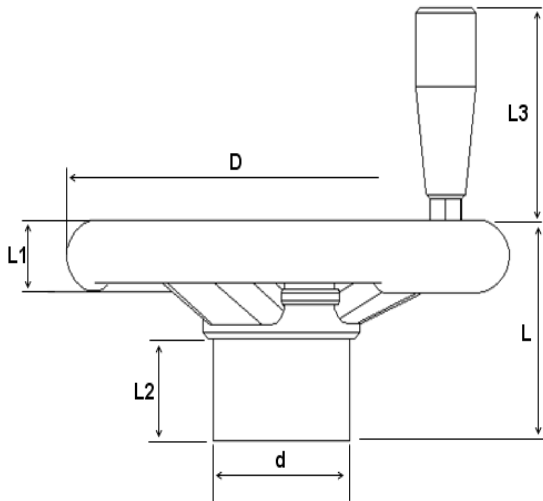

VF VEDAÇÃO E FIXAÇÃO LTDA

VOLANTES

Referência	Dimensões					Cabo	
	D	L	L 1	L 2	L 3	d	Código
VF 3R 95	95	49	12	25	58	30	CG 47 - 3
VF 3R 115	115	60	14	30	77	35	
VF 3R 140	140	67	16	31	86	40	CG 74 - 3
VF 3R 160	160	72	18	31	86	45	
VF 3R 185	185	76	20	29	102	50	CG 92 - 3
VF 3R 215	215	87	23	31	102	60	
VF 3R 280	280	110	30	36	122	75	

Referência	Dimensões				
	D	L	L 1	L 2	d
VF 3R 95	95	49	12	25	30
VF 3R 115	115	60	14	30	35
VF 3R 140	140	67	16	31	40
VF 3R 160	160	72	18	31	45
VF 3R 185	185	76	20	29	50
VF 3R 215	215	87	23	31	60
VF 3R 280	280	110	30	36	75